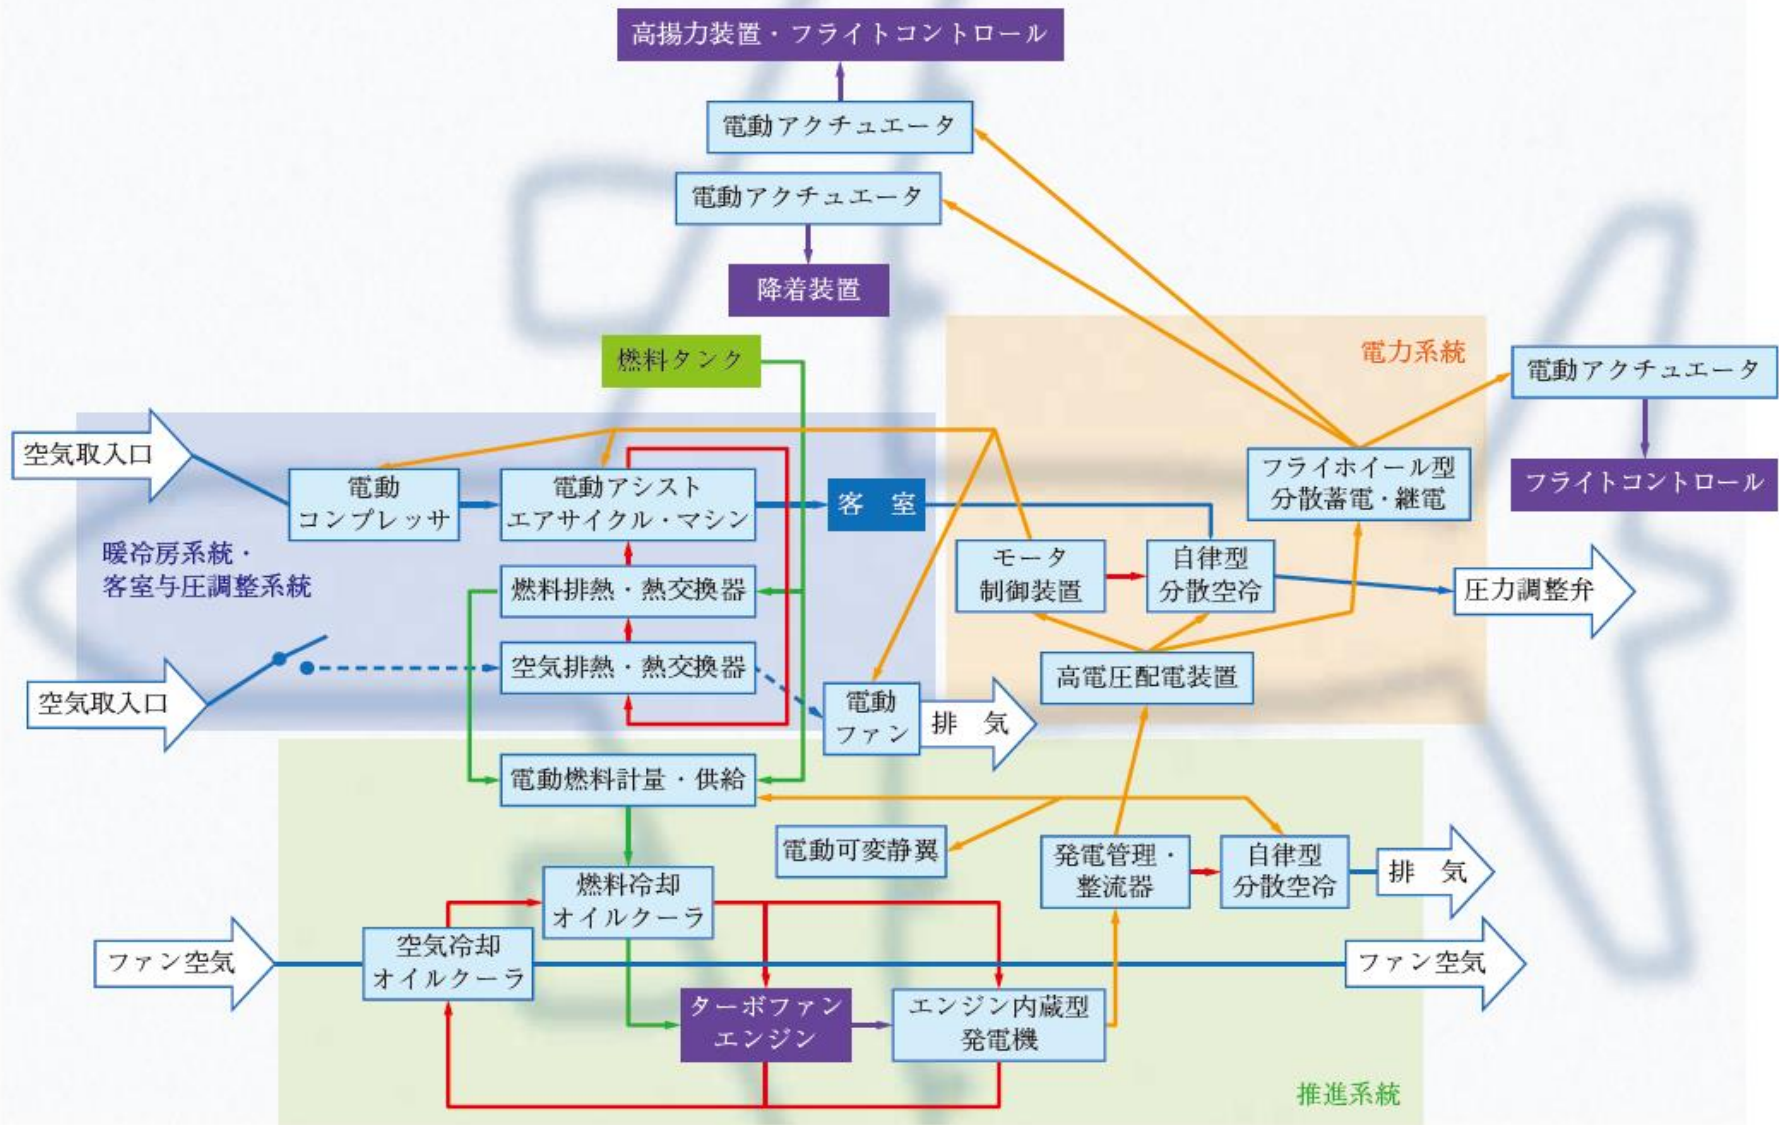

ジェットエンジン用発電・モーターコイル

(注) ・ : 将来の電動化により刷新・導入される機器

青枠部に新型コイルが採用される可能性あり

(株)IHI技術報告書より