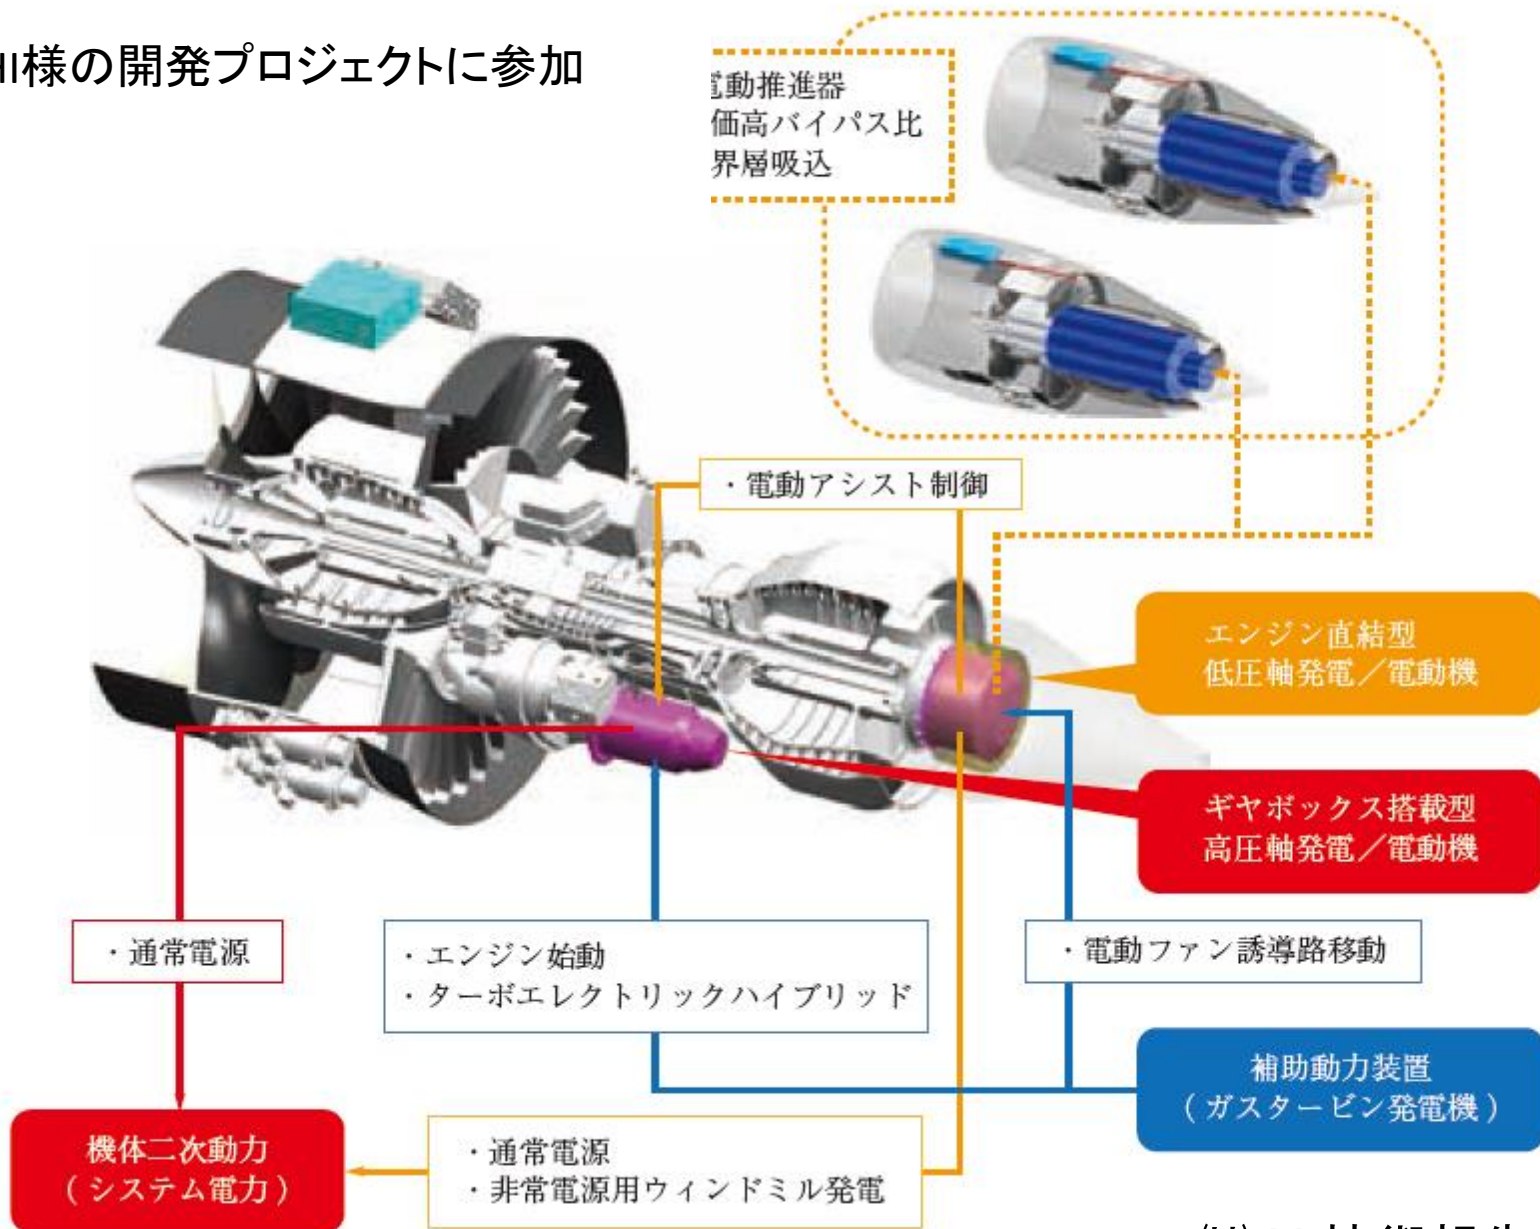

ジェットエンジン用発電・モーターコイル

(株)IHI様の開発プロジェクトに参加

第 11 図 電動推進へのシステム拡張の例

(株)IHI技術報告書より