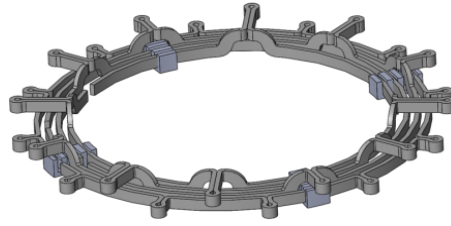

電気自動車
ハイブリッド自動車