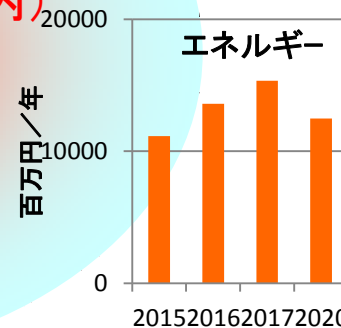

電気自動車関連製品

対象製品の市場規模・成長性

車載、産業機器、エネルギーの3大市場で形成(車載分野がメイン市場)

20%成長市場

車載

バッテリーマネジメント、インバータ

550億円
(W/W)

電流センサーの市場(2020年850億円)

200億円

(国内)

産業機器

安定市場

100億円

(国内)

エネルギー